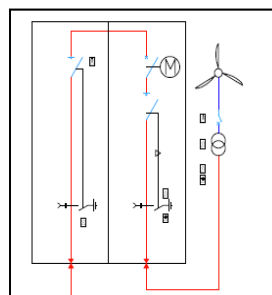

## Poste de livraison 2

câble 3x1x95 mm<sup>2</sup>  
Alu Longueur 122.5 ml (indicatif)

### ÉOLIENNE T2

câble 3x1x95 mm<sup>2</sup>  
Alu Longueur 469 ml (indicatif)

### ÉOLIENNE T1

câble 3x1x95 mm<sup>2</sup>  
Alu Longueur 141 ml (indicatif)

### ÉOLIENNE T5

câble 3x1x95 mm<sup>2</sup>  
Alu Longueur 384.5 ml (indicatif)