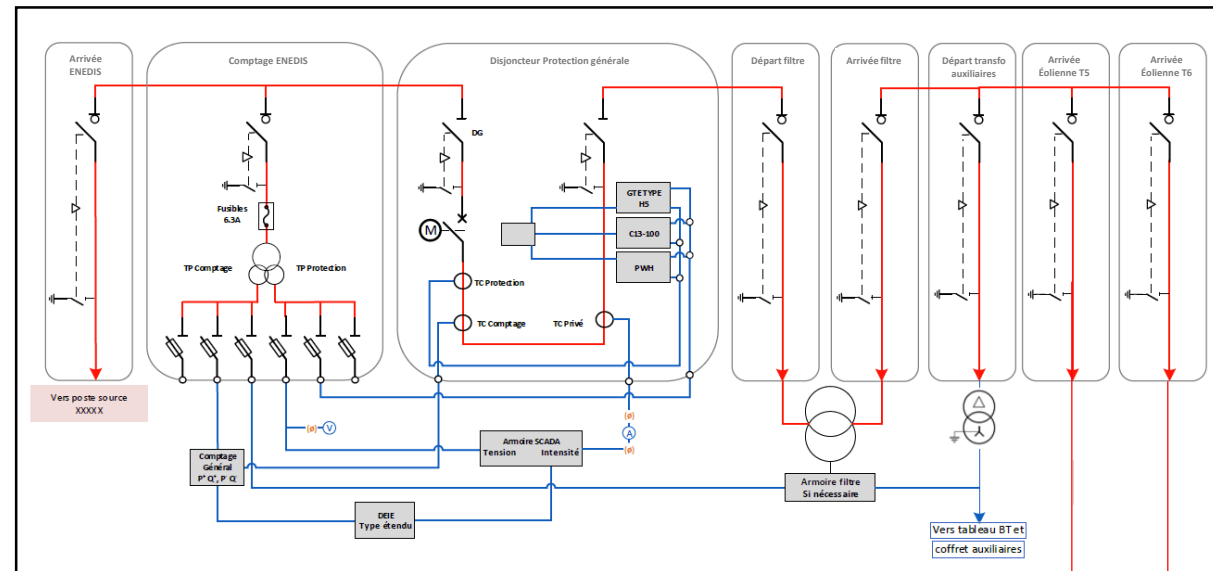

## Poste de livraison 1

câble 3x1x95 mm<sup>2</sup>  
Alu Longueur 642 ml (indicatif)

## Poste de livraison 2

câble 3x1x95 mm<sup>2</sup>  
Alu Longueur 122.5 ml (indicatif)