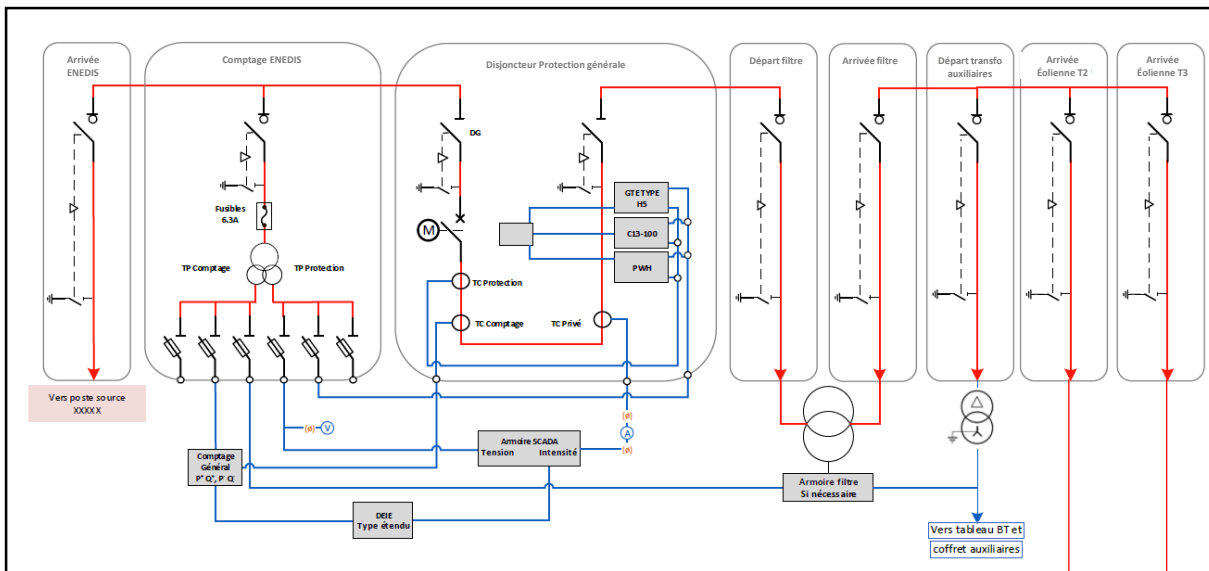

## Poste de livraison 1

câble 3x1x95 mm<sup>2</sup>  
Alu Longueur 642 ml (indicatif)

## Poste de livraison 2

câble 3x1x95 mm<sup>2</sup>  
Alu Longueur 122.5 ml (indicatif)