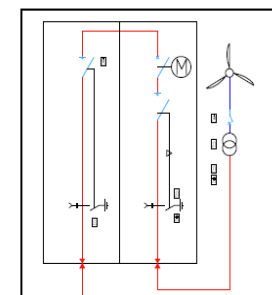

ÉOLIENNE T4