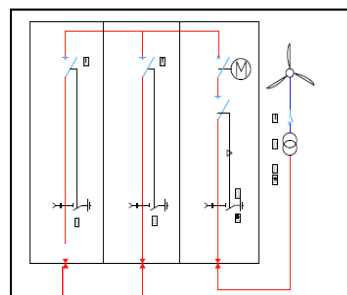

ÉOLIENNE T2