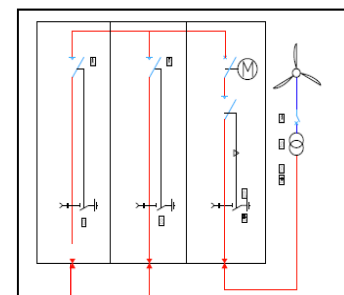

ÉOLIENNE T5