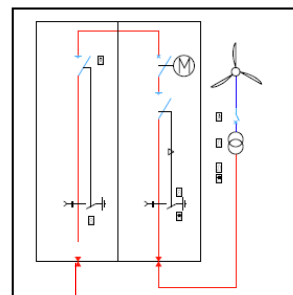

ÉOLIENNE T3